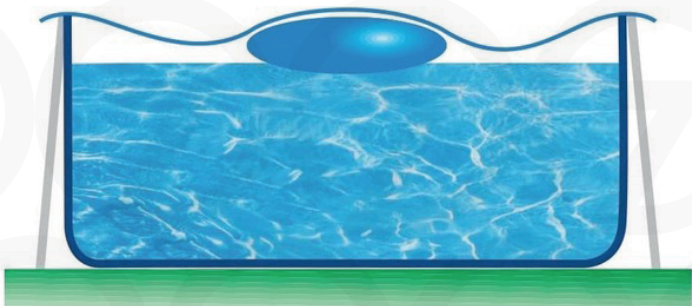

Z E F I R O
P I S C I N E

scan the qr code
to visit our shop.

www.zefiropiscine.it

Assistenza: assistenza@zefiropiscine.it

CAMERA AD ARIA GALLEGGIANTE PER PISCINE

(EN) FLOATING AIR CHAMBER FOR SWIMMING POOLS; (ES) CÁMARA DE AIRE FLOTANTE PARA PISCINAS;
(DE) SCHWIMMENDE LUFTKAMMER FÜR SCHWIMMBÄDER; (FR) CHAMBRE À AIR FLOTTANTE POUR PISCINES.

La camera galleggiante, posizionata sotto la copertura, aiuta la stessa a supportare meglio il peso dell'acqua piovana evitando l'effetto "catino" che si verifica durante le piogge.

Grazie ai passacorda, è possibile collegare più camere galleggianti tra loro, se necessario.

(EN) The floating chamber, positioned under cover, it helps the same to better support the weight of the water rain avoiding the "basin" effect which occurs during the rains. Thanks to the grommets, it's possible connect more floating chambers between them if necessary.

(ES) La cámara flotante, colocada a cubierto, ayuda lo mismo a soportar mejor el peso del agua lluvia evitando el efecto "cuenca" que ocurre durante las lluvias. Gracias a los ojales, es posible conectar más cámaras flotantes entre ellos si es necesario.